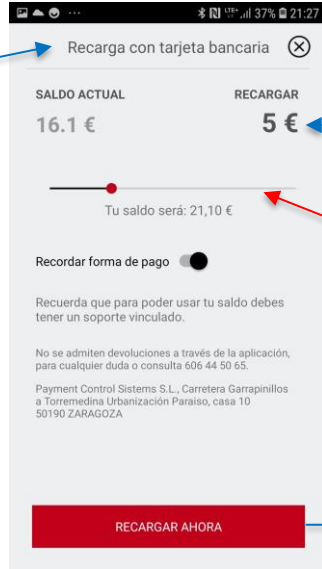

Barra aumentar o disminuir crédito a cargar

BANCO USUARIO - 5 €