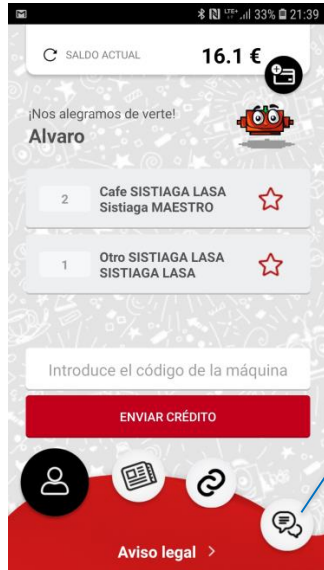

Vinculando

PAZO UNO

Número de máquina

PAZO DOS

Estés en la máquina

2

Si esta todo correcto presiona tu soporte a vincular y pasa al siguiente paso!

PAZO TRES

- Gestionadas a través de la plataforma web www.m-vot.com

APP M-VOT

- Gestionadas a través de la plataforma web www.m-vot.com

← → ↻ m-vot.com

Aplicaciones Gmail Correo : Bienvenid...

Archivo Cerrar sesión Ayuda