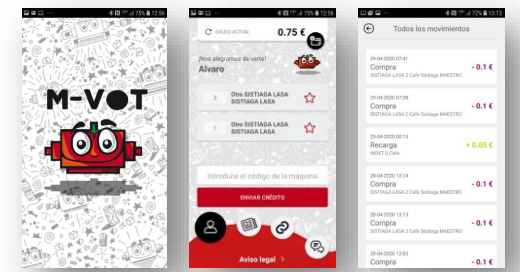

PRESENTACION

SISTEMA DE PAGO Y TELEMETRIA

1 - PCS MASTER

- Servidor
- Software
- APP móvil

Multi SIM

EXE →

↓ MDB

- **Telemetría** con software
- Sistema pago por móvil **APP**
- **NFC** móvil
- Recarga APP desde VISA

2 - PCS MASTER + LITE

Multi SIM

- Servidor
- Software
- APP móvil

EXE

+ LITE

MDB

- **Telemetría** con software
- Sistema pago por móvil **APP**
- **NFC** móvil
- Recarga APP desde VISA
- Sistema pago cashless
- TAG libres

3 - PCS MASTER + INGENICO

- Servidor
- Software
- APP móvil

Multi SIM

EXE

+ INGENICO

MDB

- **Telemetría** con software
- Sistema pago por móvil **APP**
- **NFC** móvil
- Recarga APP desde VISA
- Sistema pago cashless
- TAG libres
- Sistema pago VISA