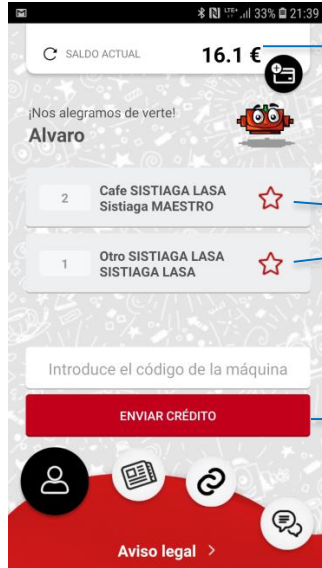

Saldo disponible en la APP.

Máquinas reconocidas por la APP con número de máquina

Enviar saldo a la máquina para consumir

APP M-VOT

Saldo Actual: 16.1 €

¡Nos alegramos de verte!
Alvaro

- 2 Cafe SISTIAGA LASA Sistiaga MAESTRO
- 1 Otro SISTIAGA LASA SISTIAGA LASA