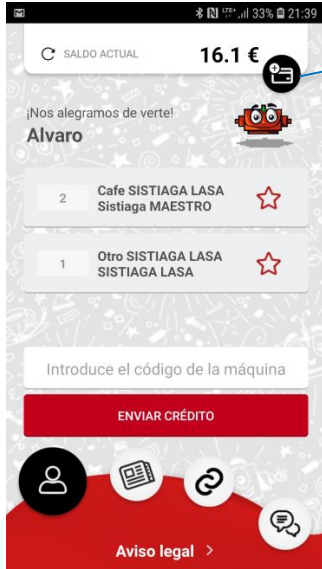

Barra aumentar o disminuir crédito a cargar

BANCO USUARIO - 5 €