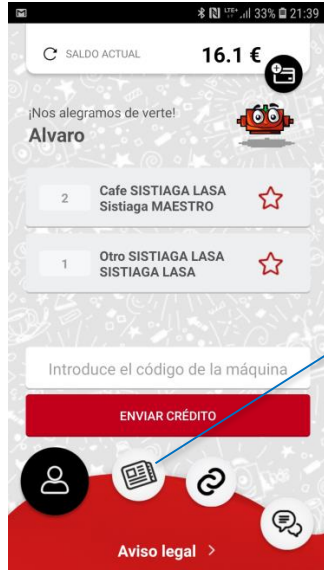

Vinculando

PAZO UNO

Número de máquina

PAZO DOS

Estés en la máquina

2

Si esta todo correcto presiona tu soporte a vincular y pasa al siguiente paso!

PAZO TRES

- Gestionadas a través de la plataforma web www.m-vot.com

APP M-VOT

- Gestionadas a través de la plataforma web www.m-vot.com

← → ↻ m-vot.com

Aplicaciones Gmail Correo : Bienvenid...

Archivo Cerrar sesión Ayuda